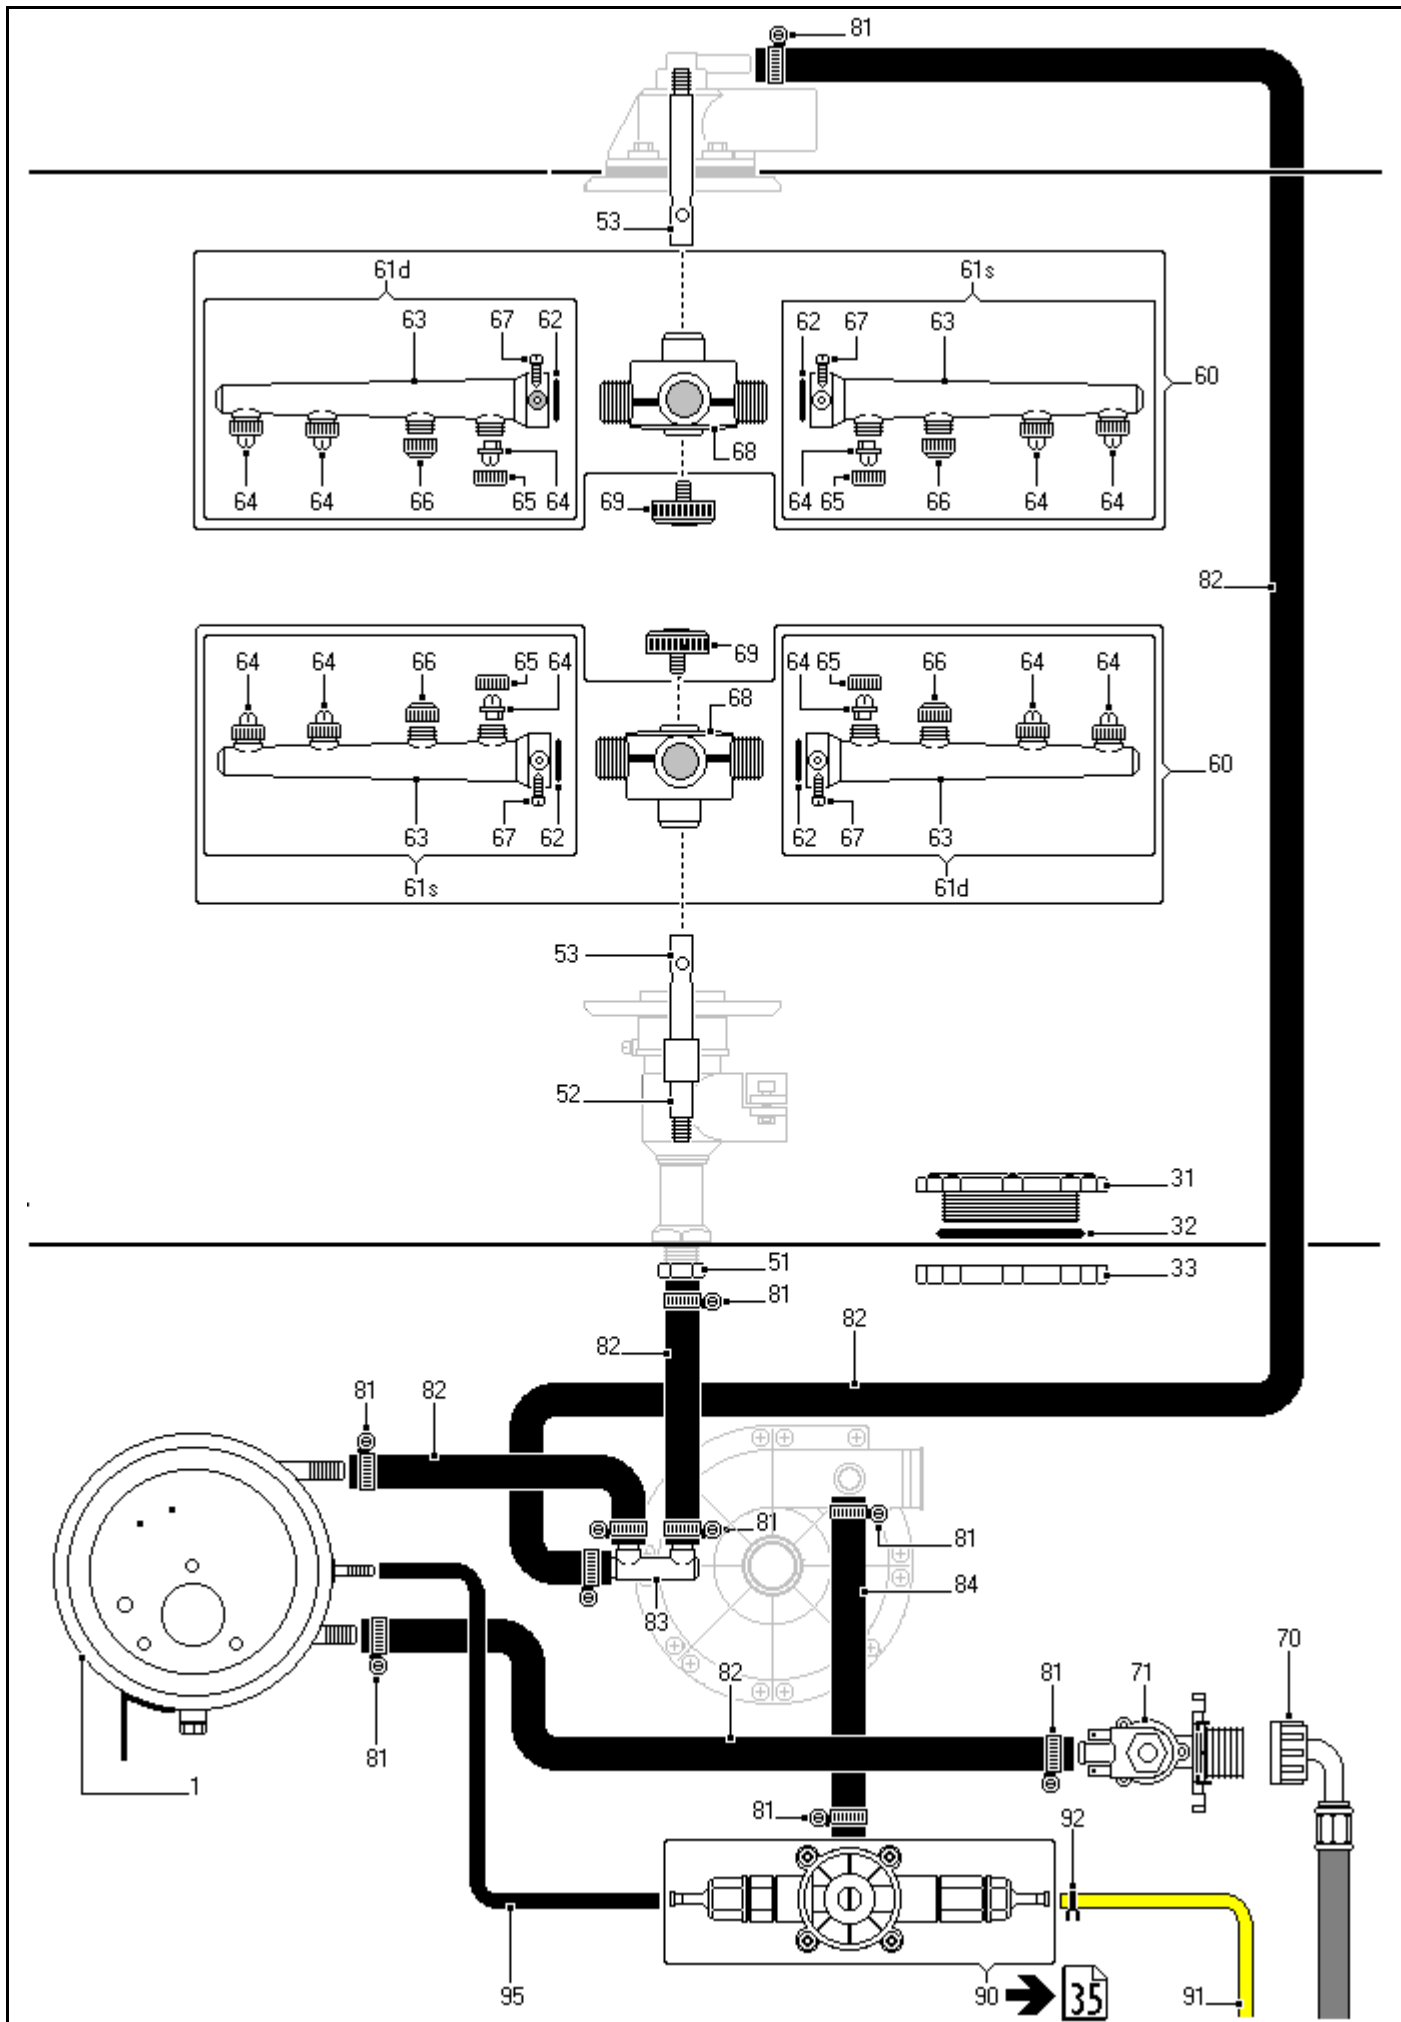

ref.	S/41			I	F	GB	
	09BOMO42			GR.BOILER MONOFASE	ENS.SURCHAUFF.MONO	RINSE TANK ASS.S/PHASE	
31	TAFOSA			TAPPO FORO SALE	BOUCHON TROU BAC A SEL	SALT BOTTLE HOLE BLANK	
32	OR6275			OR	JOINT OR	O RING	
33	GHCOSA			GHIERA CNTENITORE SALE	FIXATION BAC A SEL	SALT BOTTLE FIXING NUT	
51	DAOT038			DADO - 3/8"	ECROU	NUT	
52	PRPE30			PROLUNGA PERNO RISC.	EXTENSION ARBRE RINÇAGE	RINSE SHAFT EXTENSION	
53	PEIN30			PERNO INOX RISCIAQUO	ARBRE RINÇAGE	RINSE SHAFT	
60	09GILR40			GR.GIRANTE LAV/RISC.	ENS.BRAS LAV/RINÇAGE	WASH/RINSE ARM ASS.	
61d	09ARID40			GR.ASTA RISC.-DESTRO	ENS.BRAS RINÇ.-DROITE	RINSE ARM ASS.-RIGHT	
61s	09ARIS40			GR.ASTA RISC.-SINISTRO	ENS.BRAS RINÇ.-GAUCHE	RINSE ARM ASS.-LEFT	
62	OR118			OR	JOINT OR	O RING	
63	ASRI42			ASTA DI RISCIAQUO	BRAS DE RINÇAGE	RINSE ARM	
64	GERIFS			GETTO DI RISCIAQUO	JET DE RINÇAGE	RINSE JET	
65	GHGERI			GHIERA GETTO RISC.	FIXATION JET RINÇAGE	RINSE JET FIXING RING	
66	TAGERI			TAPPO GETTO RISC.	BOUCHON JET RINÇAGE	RINSE JET STOPPER	
67	VIAF2916			VITE AUTOFILETTANTE	VIS	SCREW	
68	MOGIFS			MOZZO GIRANTE	CENTRE LAVAGE/RINÇAGE	WASH/RINSE CENTER	
69	NOFIMO			NOTTOLINO DI FISSAGGIO	ECROU DE FIXATION	FIXING NUT	
70	TUCAVA			TUBO CARICO VASCA	TUYAU DE REMPLISSAGE	FILLING HOSE	
71	ELVA1V			ELETTRIVALVOLA 1 VIA	ELECTROVANNE SIMPLE	1 WAY SOLENOID VALVE	
81	FATU12			FASCETTA 12/20	COLLIER	JUBILEE CLIP	
82	TG1117			TUBO GOMMA (x 1 cm.)	DURITE RINÇAGE (x 1 cm.)	RINSE HOSE (x 1 cm.)	
83	RAPL2T41			RACCORDO A 2 T	RACCORD 2T	DOUBLE T CONNECTION	
84	TGDB30			TUBO DOSATORE	DURITE DOSEUR	RUBBER HOSE	
90	DOBRDE			DOSATORE BRILLANTE	DOSEUR BRILLANT	RINSE AID DISPENSER	
91	TUSI48			TUBO SILICONE (x 1 cm.)	TUBE SILICONE (x 1 cm.)	SILICON HOSE (x 1 cm.)	
92	FAMO46			FASCETTA A MOLLA	COLLIER RESSORT	SPRING CLIP	
95	TG0510DS			TUBO GOMMA (x 1 cm.)	DURITE RINÇAGE (x 1 cm.)	RINSE HOSE (x 1 cm.)