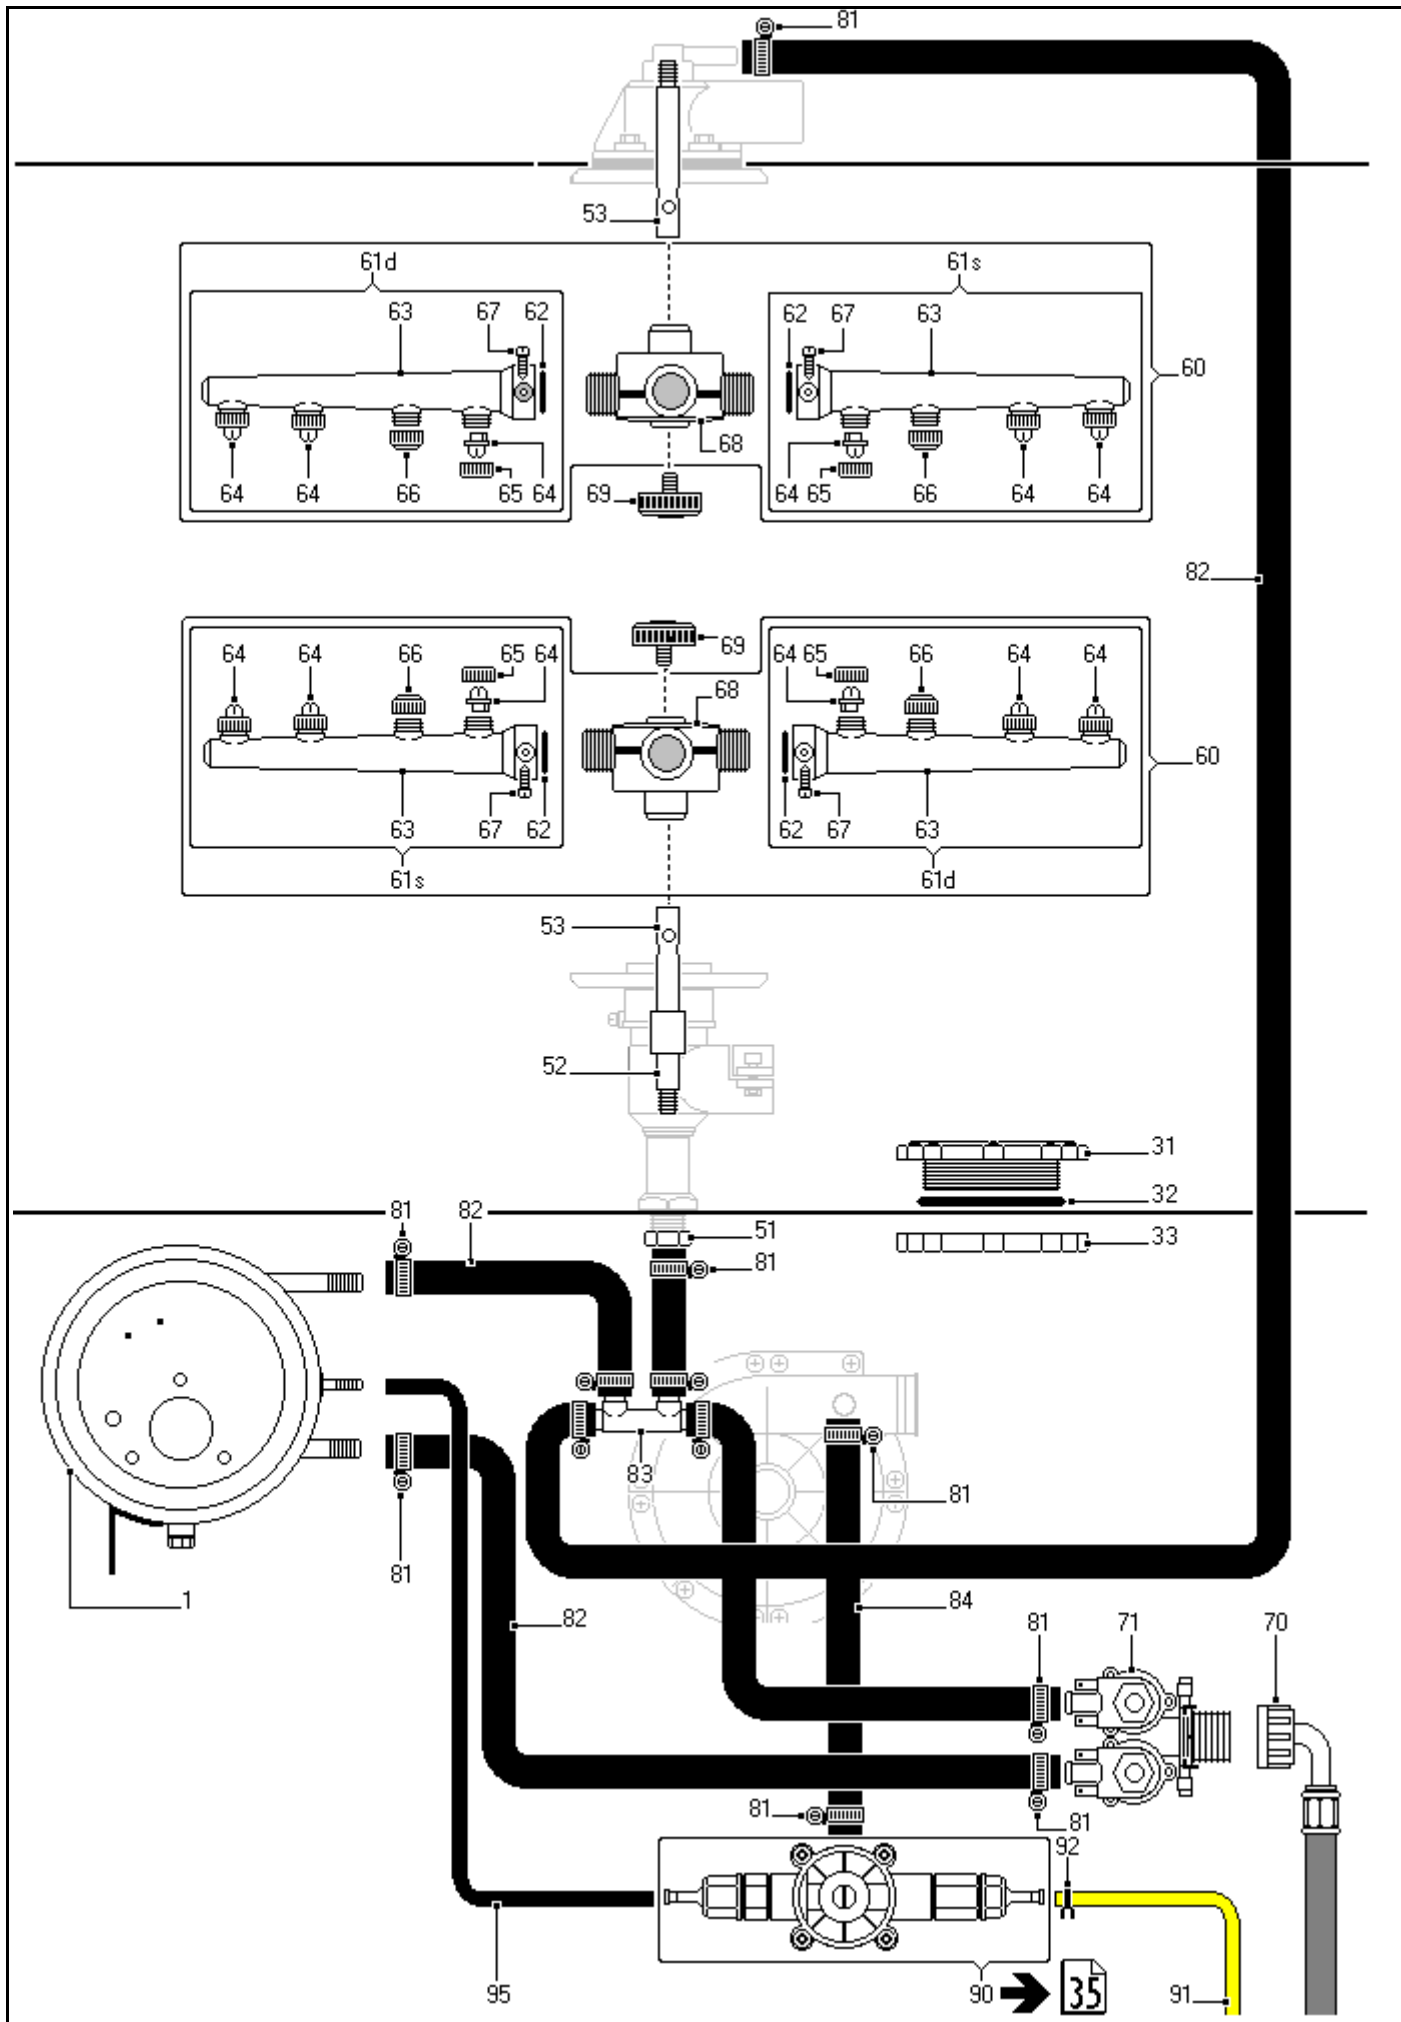

ref.	S/42	S/49	S/55	I	F	GB	
1	09BOMO42	09BOMO42	09BOMO42	GR.BOILER MONOFASE	ENS.SURCHAUFF.MONO	RINSE TANK ASS.S/PHASE	
	09BOTR42	09BOTR42	09BOTR42	GR.BOILER TRIFASE	ENS.SURCHAUFF.TRI	RINSE TANK ASS.T/PHASE	
31	TAFOSA	TAFOSA	TAFOSA	TAPPO FORO SALE	BOUCHON TROU BAC A SEL	SALT BOTTLE HOLE BLANK	
32	OR6275	OR6275	OR6275	OR	JOINT OR	O RING	
33	GHCOSA	GHCOSA	GHCOSA	GHIERA CNTENITORE SALE	FIXATION BAC A SEL	SALT BOTTLE FIXING NUT	
51	DAOT038	DAOT038	DAOT038	DADO - 3/8"	ECROU	NUT	
52	PRPE30	PRPE30	PRPE30	PROLUNGA PERNO RISC.	EXTENSION ARBRE RINÇAGE	RINSE SHAFT EXTENSION	
53	PEIN30	PEIN30	PEIN30	PERNO INOX RISCIAQUO	ARBRE RINÇAGE	RINSE SHAFT	
60	09GILR40	09GILR40	09GILR40	GR.GIRANTE LAV/RISC.	ENS.BRAS LAV/RINÇAGE	WASH/RINSE ARM ASS.	
61d	09ARID40	09ARID40	09ARID40	GR.ASTA RISC.-DESTRO	ENS.BRAS RINÇ.-DROITE	RINSE ARM ASS.-RIGHT	
61s	09ARIS40	09ARIS40	09ARIS40	GR.ASTA RISC.-SINISTRO	ENS.BRAS RINÇ.-GAUCHE	RINSE ARM ASS.-LEFT	
62	OR118	OR118	OR118	OR	JOINT OR	O RING	
63	ASRI42	ASRI42	ASRI42	ASTA DI RISCIAQUO	BRAS DE RINÇAGE	RINSE ARM	
64	GERIFS	GERIFS	GERIFS	GETTO DI RISCIAQUO	JET DE RINÇAGE	RINSE JET	
65	GHGERI	GHGERI	GHGERI	GHIERA GETTO RISC.	FIXATION JET RINÇAGE	RINSE JET FIXING RING	
66	TAGERI	TAGERI	TAGERI	TAPPO GETTO RISC.	BOUCHON JET RINÇAGE	RINSE JET STOPPER	
67	VIAF2916	VIAF2916	VIAF2916	VITE AUTOFILETTANTE	VIS	SCREW	
68	MOGIFS	MOGIFS	MOGIFS	MOZZO GIRANTE	CENTRE LAVAGE/RINÇAGE	WASH/RINSE CENTER	
69	NOFIMO	NOFIMO	NOFIMO	NOTTOLINO DI FISSAGGIO	ECROU DE FIXATION	FIXING NUT	
70	TUCAVA	TUCAVA	TUCAVA	TUBO CARICO VASCA	TUYAU DE REMPLISSAGE	FILLING HOSE	
71	ELVA2V	ELVA2V	ELVA2V	ELETTRORVALVOLA 2 VIE	ELECTROVANNE DOUBLE	2 WAY SOLENOID VALVE	
81	FATU12	FATU12	FATU12	FASCETTA 12/20	COLLIER	JUBILEE CLIP	
82	TG1117	TG1117	TG1117	TUBO GOMMA (x 1 cm.)	DURITE RINÇAGE (x 1 cm.)	RINSE HOSE (x 1 cm.)	
83	RAPL2T	RAPL2T	RAPL2T	RACCORDO A 2 T	RACCORD 2T	DOUBLE T CONNECTION	
84	TGDB30	TGDB30	TGDB30	TUBO DOSATORE	DURITE DOSEUR	RUBBER HOSE	
90	DOBRDE	DOBRDE	DOBRDE	DOSATORE BRILLANTANTE	DOSEUR BRILLANT	RINSE AID DISPENSER	
91	TUSI48	TUSI48	TUSI48	TUBO SILICONE (x 1 cm.)	TUBE SILICONE (x 1 cm.)	SILICON HOSE (x 1 cm.)	
92	FAMO46	FAMO46	FAMO46	FASCETTA A MOLLA	COLLIER RESSORT	SPRING CLIP	
95	TG0510DS	TG0510DS	TG0510DS	TUBO GOMMA (x 1 cm.)	DURITE RINÇAGE (x 1 cm.)	RINSE HOSE (x 1 cm.)