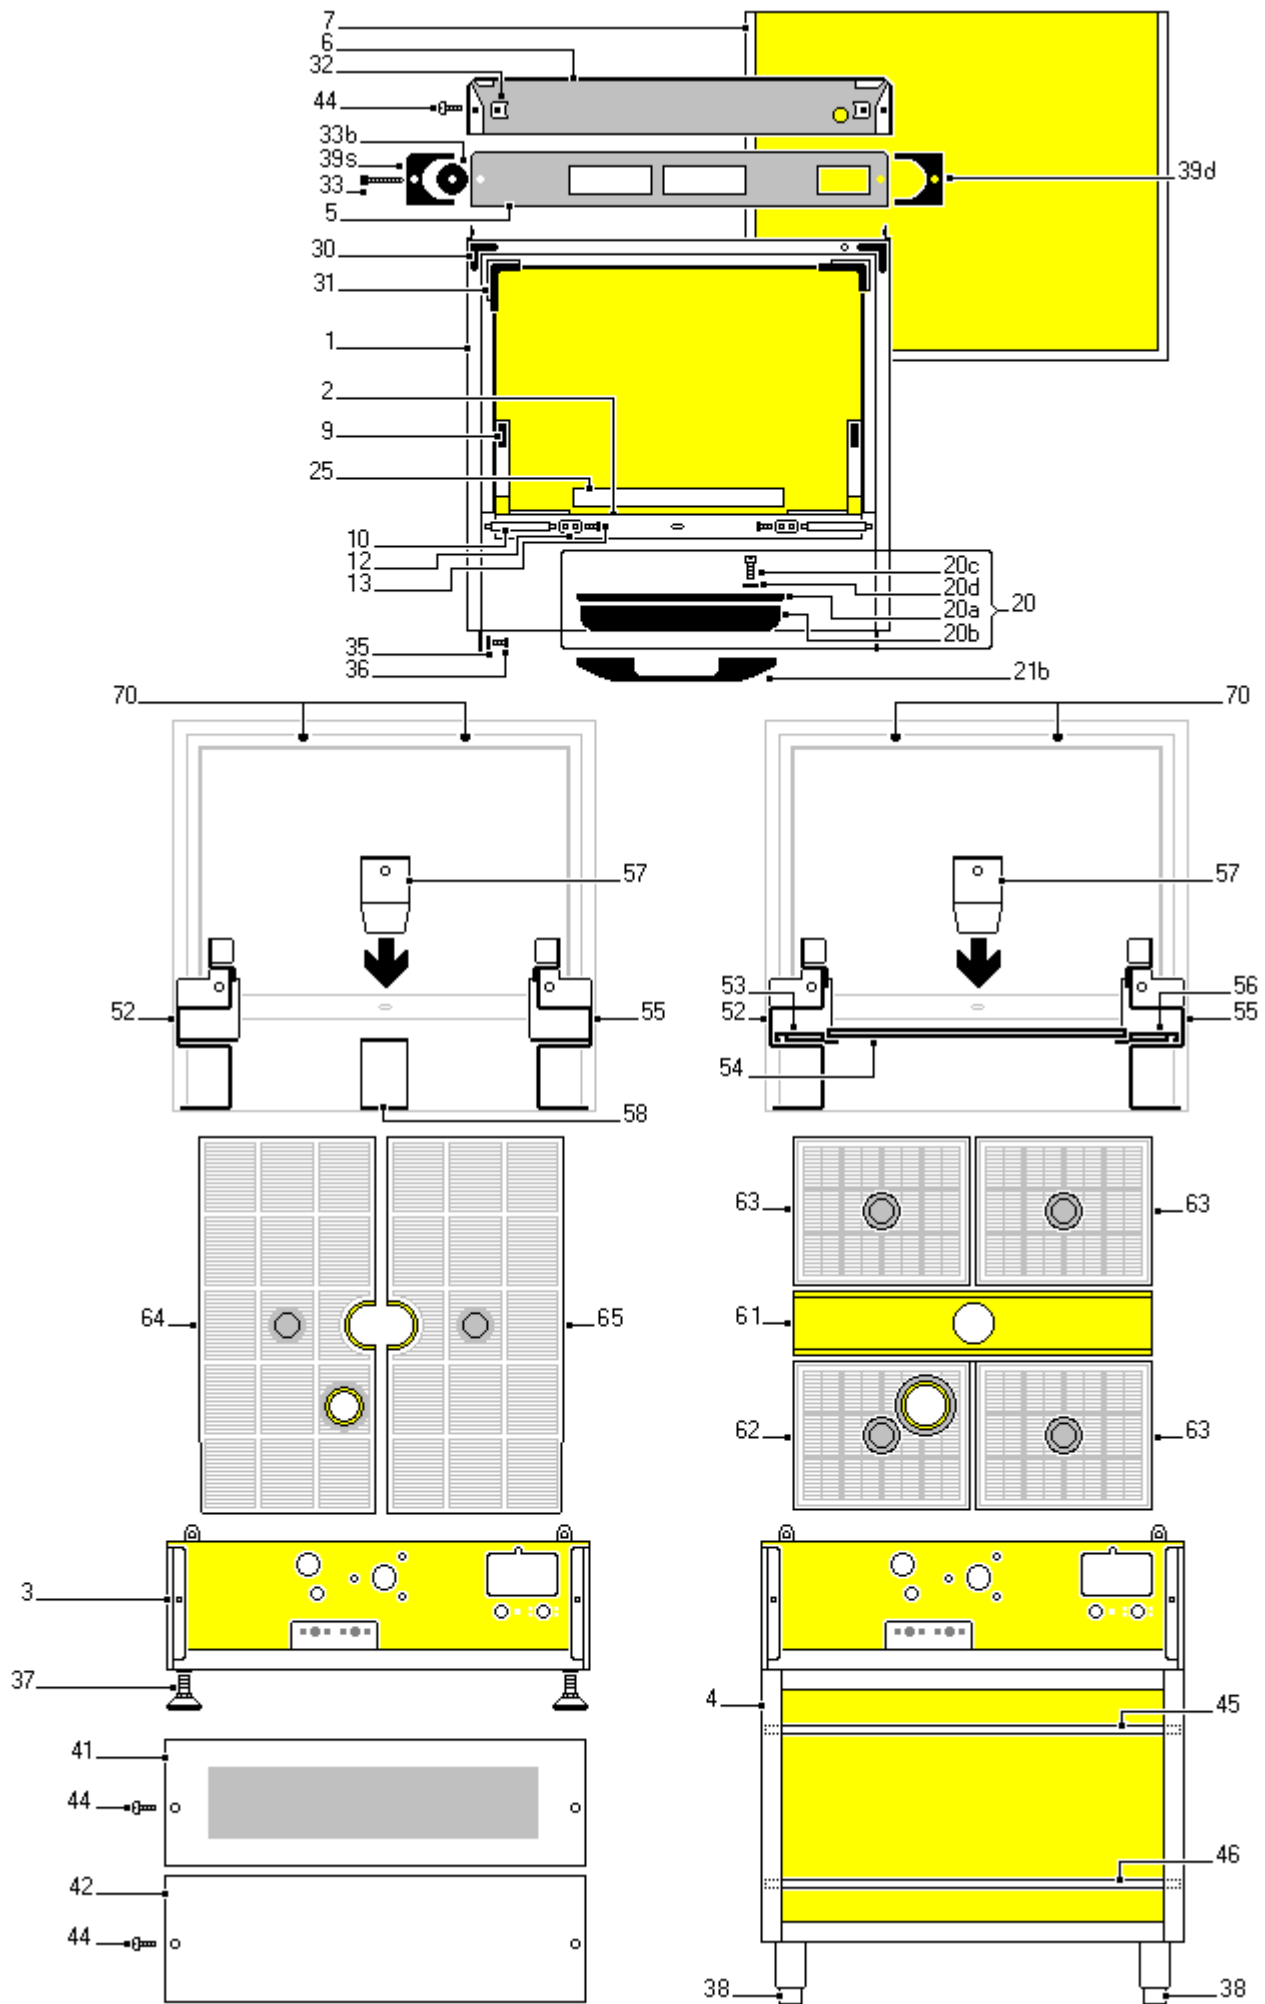

ref.	S/41	S/42	S/49	S/55	I	F	GB
1	VASC42	VASC42	VASC42		VASCA DI LAVAGGIO	CUVE DE LAVAGE	WASH TANK
				VASC55	VASCA DI LAVAGGIO	CUVE DE LAVAGE	WASH TANK
2	PORT42	PORT42	PORT42		PORTA	PORTE	DOOR
				PORT60	PORTA	PORTE	DOOR
3	BASA42	BASA42	BASA42		BASAMENTO	SOCLE	BASE
4				BASA55	BASAMENTO	SOCLE	BASE
5	PACO42	PACO42	PACO42	PACO42	PANNELLO COMANDI	SUPPORT COMMANDES	CONTROL PANEL SUPPORT
6	PASU42	PASU42	PASU42		PANNELLO SUPERIORE	COUVERCLE	TOP COVER
				PASU55	PANNELLO SUPERIORE	COUVERCLE	TOP COVER
7	PAPO42	PAPO42	PAPO42		PANNELLO POSTERIORE	PANNEAU POSTERIEUR	REAR COVER
				PAPO55	PANNELLO POSTERIORE	PANNEAU POSTERIEUR	REAR COVER
9	PACOPO	PACOPO	PACOPO	PACOPO	PARACOLPI	INSERT CAOUTCHOUC	RUBBER BLOCK
10	PEPO40	PEPO40	PEPO40	PEPO40	PERNO PORTA	AXE CHARNIERE	DOOR HINGE
12	PIPEMO	PIPEMO	PIPEMO	PIPEMO	PIASTRINA PERNO PORTA	PLAQUETTE	PLATE
13	VIEI410	VIEI410	VIEI410	VIEI410	VITE PERNO PORTA	VIS	SCREW
20	09MANECH	09MANECH	09MANECH	09MANECH	GRUPPO MANIGLIA	ENSEMBLE POIGNEE	HANDLE ASSEMBLY
20a	COSOMA	COSOMA	COSOMA	COSOMA	CORNICE SOTTO MANIGLIA	SOCLE POIGNEE NOIRE	HANDLE BASE - BLACK
20b	MANECH	MANECH	MANECH	MANECH	MANIGLIA NERA CHIUSA	POIGNEE NOIRE	HANDLE - BLACK
20c	VIMAPL	VIMAPL	VIMAPL	VIMAPL	VITE	VIS	SCREW
20d	OR106	OR106	OR106	OR106	OR	JOINT OR	O RING
21b	MAPLNE	MAPLNE	MAPLNE	MAPLNE	MANIGLIA NERA APERTA	POIGNEE NOIRE OUIVERTE	BLACK HANDLE . OPEN
25	DEPO20	DEPO20	DEPO20	DEPO20	DEFLETTORE PORTA	DEFLECTEUR PORTE	DOOR WATER DEFLECTOR
30	ANGOMO	ANGOMO	ANGOMO	ANGOMO	ANGOLARE IN GOMMA	COIN CAOUTCHOUC	RUBBER CORNER
31	ANPLMO	ANPLMO	ANPLMO	ANPLMO	ANGOLARE IN PLASTICA	COIN PLASTIQUE	PLASTIC CORNER
32	MOFIMO	MOFIMO	MOFIMO	MOFIMO	MOLLETTA DI FISSAGGIO	RESSORT DE FIXATION	FIXING SPRING
33	VIBR435	VIBR435	VIBR435	VIBR435	VITE NERA	VIS NOIR	BLACK SCREW
33b	DIPACO	DIPACO		DIPACO	DISTANZIALE	EPAISSEUR	INSERT
			DIPACODP		DISTANZIALE	EPAISSEUR	INSERT
37	PIRE42	PIRE42	PIRE42		PIEDINO REGOLABILE	PIED REGLABLE	ADJUSTABLE FOOT
38				PIRE60	PIEDINO REGOLABILE	PIED REGLABLE	ADJUSTABLE FOOT
39-d	MOLANEDX	MOLANEDX	MOLANEDX	MOLANEDX	MOSTRINA LATERALE DESTRA	INSERT LATERAL DROITE	BLACK SIDE INSERT - RIGHT
39-s	MOLANESX	MOLANESX	MOLANESX	MOLANESX	MOSTRINA LATERALE SINISTRA	INSERT LATERAL GAUCHE	BLACK SIDE INSERT - LEFT
41	CRHI42	CRHI42	CRHI42	CRHI42	CRUSCOTTO INFERIORE	PANNEAU INFERIEUR	LOWER FRONT PANEL
42	CRSC42	CRSC42	CRSC42	CRSC42	CRUSCOTTO INFERIORE	PANNEAU INFERIEUR	LOWER FRONT PANEL
44	VITT515	VITT515	VITT515	VITT516	VITE	VIS	SCREW
45				FOBA55	FONDO BASAMENTO	FOND SOCLE	LOWER COVER-BASE
46				FOVA55	FONDO VANO CESTELLI	FOND PORTE PANIERS	LOWER COVER-BASKET HOLDER
52	GUSI4203	GUSI4203	GUSI4203		GUIDA SINISTRA	GLISSIERE GAUCHE	LEFTHAND GLIDER
				GUSI55	GUIDA SINISTRA	GLISSIERE GAUCHE	LEFTHAND GLIDER
53				SULS60	SUPPORTO SINISTRO FILTRO	SUPPORT GAUCHE FILTRE	LEFTHAND FILTER SUPPORT
54				SUAN60	SUPPORTO ANTERIORE FILTRO	SUPPORT FRONTAL FILTRE	FRONT FILTER SUPPORT
55	GUDE4203	GUDE4203	GUDE4203		GUIDA DESTRA	GLISSIERE DROITE	RIGHAND GLIDER
				GUDE55	GUIDA DESTRA	GLISSIERE DROITE	RIGHAND GLIDER
56				SULD60	SUPPORTO DESTRO FILTRO	SUPPORT DROITE FILTRE	RIGHAND FILTER SUPPORT
57		SUPO4203	SUPO4203	SUPO4203	SUPPORTO POST.CENTRALE FILTRI	SUPPORT POST.CENTRAL FILTRES	BACK WALL FILTER SUPPORT
58		SUAN4204	SUAN4204		SUPPORTO ANT.CENTRALE FILTRI	SUPPORT ANT.CENTRAL FILTRES	FRONT WALL FILTER SUPPORT
61				SUCE40	SUPPORTO CENTRALE INOX	SUPPORT CENTRAL INOX	CENTRAL SUPPORT-ST.STEEL
62				REFO40	FILTRO CON FORO T/PIENO	FILTRE x TROP-PLEIN	FILTER FOR OVERFLOW PIPE
63				REFI40	FILTRO A CASSETTO	FILTRE TIROIR	WASH TANK FILTER
64		REFO4204	REFO4204		FILTRO CON FORO T/PIENO	FILTRE POUR TROP-PLEIN	FILTER FOR OVERFLOW PIPE
65		REFI4204	REFI4204		FILTRO A CASSETTO	FILTRE TIROIR	WASH TANK FILTER
70	09SCPOCO	09SCPOCO	09SCPOCO	09SCPOCO	GRUPPO SCROCCHETTO	ENS.LOQUET PORTE	DOOR CATCHER ASS.