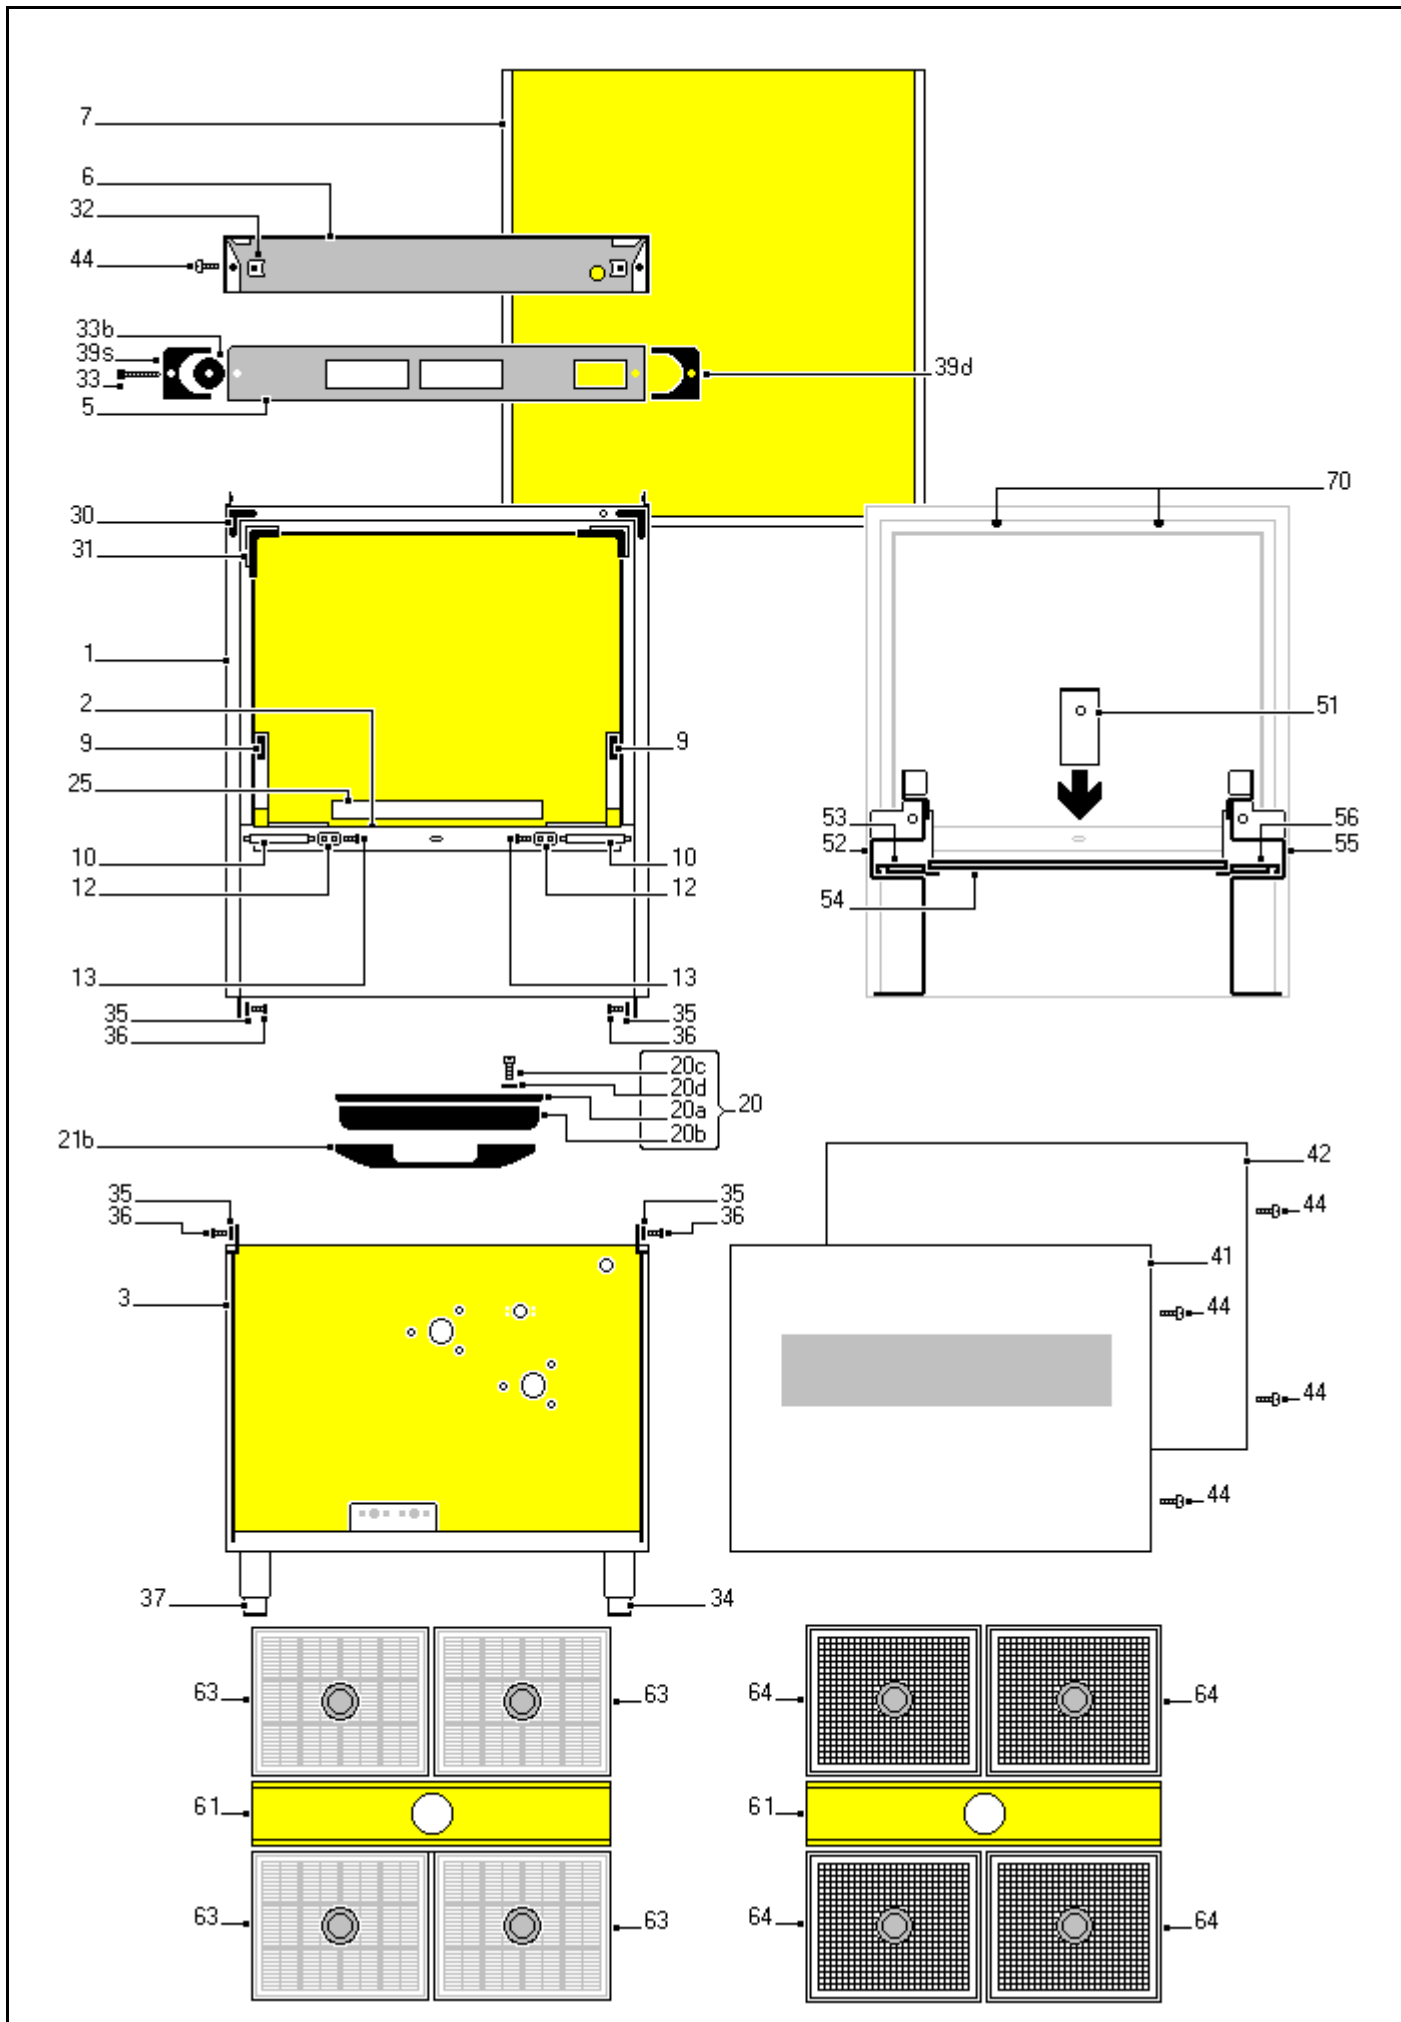

ref.			S/60	I	F	GB	
1			VASC60	VASCA DI LAVAGGIO	CUVE DE LAVAGE	WASH TANK	
2			PORT60	PORTA	PORTE	DOOR	
3			BASA60	BASAMENTO	SOCLE	BASE	
5			PACO40	PANNELLO COMANDI	SUPPORT COMMANDES	CONTROL PANEL SUPPORT	
6			PASU60	PANNELLO SUPERIORE	COUVERCLE	TOP COVER	
7			PAP060	PANNELLO POSTERIORE	PANNEAU POSTERIEUR	REAR COVER	
9			PACOPO	PARACOLPI	INSERT CAOUTCHOUC	RUBBER BLOCK	
10			PEPO40	PERNO PORTA	AXE CHARNIERE	DOOR HINGE	
12			PIPEMO	PIASTRINA PERNO PORTA	PLAQUETTE	PLATE	
13			VIEI410	VITE PERNO PORTA	VIS	SCREW	
20			09MANECH	GRUPPO MANIGLIA	ENSEMBLE POIGNEE	HANDLE ASSEMBLY	
20a			COSOMA	CORNICE SOTTO MANIGLIA	SOCLE POIGNEE NOIRE	HANDLE BASE - BLACK	
20b			MANECH	MANIGLIA NERA CHIUSA	POIGNEE NOIRE	HANDLE - BLACK	
20c			VIMAPL	VITE	VIS	SCREW	
20d			OR106	OR	JOINT OR	O RING	
21b			MAPLNE	MANIGLIA NERA APERTA	POIGNEE NOIRE OUVERTE	BLACK HANDLE . OPEN	
25			DEPO20	DEFLETTORE PORTA	DEFLECTEUR PORTE	DOOR WATER DEFLECTOR	
30			ANGOMO	ANGOLARE IN GOMMA	COIN CAOUTCHOUC	RUBBER CORNER	
31			ANPLMO	ANGOLARE IN PLASTICA	COIN PLASTIQUE	PLASTIC CORNER	
32			MOFIMO	MOLLETTA DI FISSAGGIO	RESSORT DE FIXATION	FIXING SPRING	
33			VIAF3916N	VITE NERA	VIS NOIRE	BLACK SCREW	
33b			DIPACO	DISTANZIALE	EPAISSEUR	INSERT	
35			ROPI06	RONDELLA PIANA	RONDELLE	WASHER	
36			VITE512	VITE	VIS	SCREW	
37			PIRE60	PIEDINO REGOLABILE	PIED REGLABLE	ADJUSTABLE FOOT	
39-d			MOLANEDX	MOSTRINA LATERALE DESTRA	INSERT LATERAL DROITE	BLACK SIDE INSERT - RIGHT	
39-s			MOLANESX	MOSTRINA LATERALE SINISTRA	INSERT LATERAL GAUCHE	BLACK SIDE INSERT - LEFT	
41			CRHI60	CRUSCOTTO INFERIORE	PANNEAU INFERIEUR	LOWER FRONT PANEL	
42			CRSC60	CRUSCOTTO INFERIORE	PANNEAU INFERIEUR	LOWER FRONT PANEL	
44			VITT515	VITE	VIS	SCREW	
51			SUP060	SUPPORTO POSTER.FILTRO	SUPPORT POST.FILTRE	REAR FILTER SUPPORT	
52			GUSI60	GUIDA SINISTRA	GLISSIERE GAUCHE	LEFTHAND GLIDER	
53			SULS60	SUPPORTO SINISTRO FILTRO	SUPPORT GAUCHE FILTRE	LEFTHAND FILTER SUPPORT	
54			SUAN60	SUPPORTO ANTERIORE FILTRO	SUPPORT FRONTAL FILTRE	FRONT FILTER SUPPORT	
55			GUDE60	GUIDA DESTRA	GLISSIERE DROITE	RIGHTHAND GLIDER	
56			SULD60	SUPPORTO DESTRO FILTRO	SUPPORT DROITE FILTRE	RIGHTHAND FILTER SUPPORT	
61			SUCE40	SUPPORTO CENTRALE	SUPPORT CENTRAL	CENTRAL SUPPORT	
63			REFI40	FILTRO A CASSETTO (PLASTICA)	FILTRE TIROIR (PLASTIQUE)	WASH TANK FILTER (PLASTIC)	
64			REFIWX	FILTRO A CASSETTO (INOX)	FILTRE TIROIR (INOX)	WASH TANK FILTER (ST.STEEL)	
70			09SCPOCO	GRUPPO SCROCCHETTO	ENS.LOQUET PORTE	DOOR CATCHER ASS.