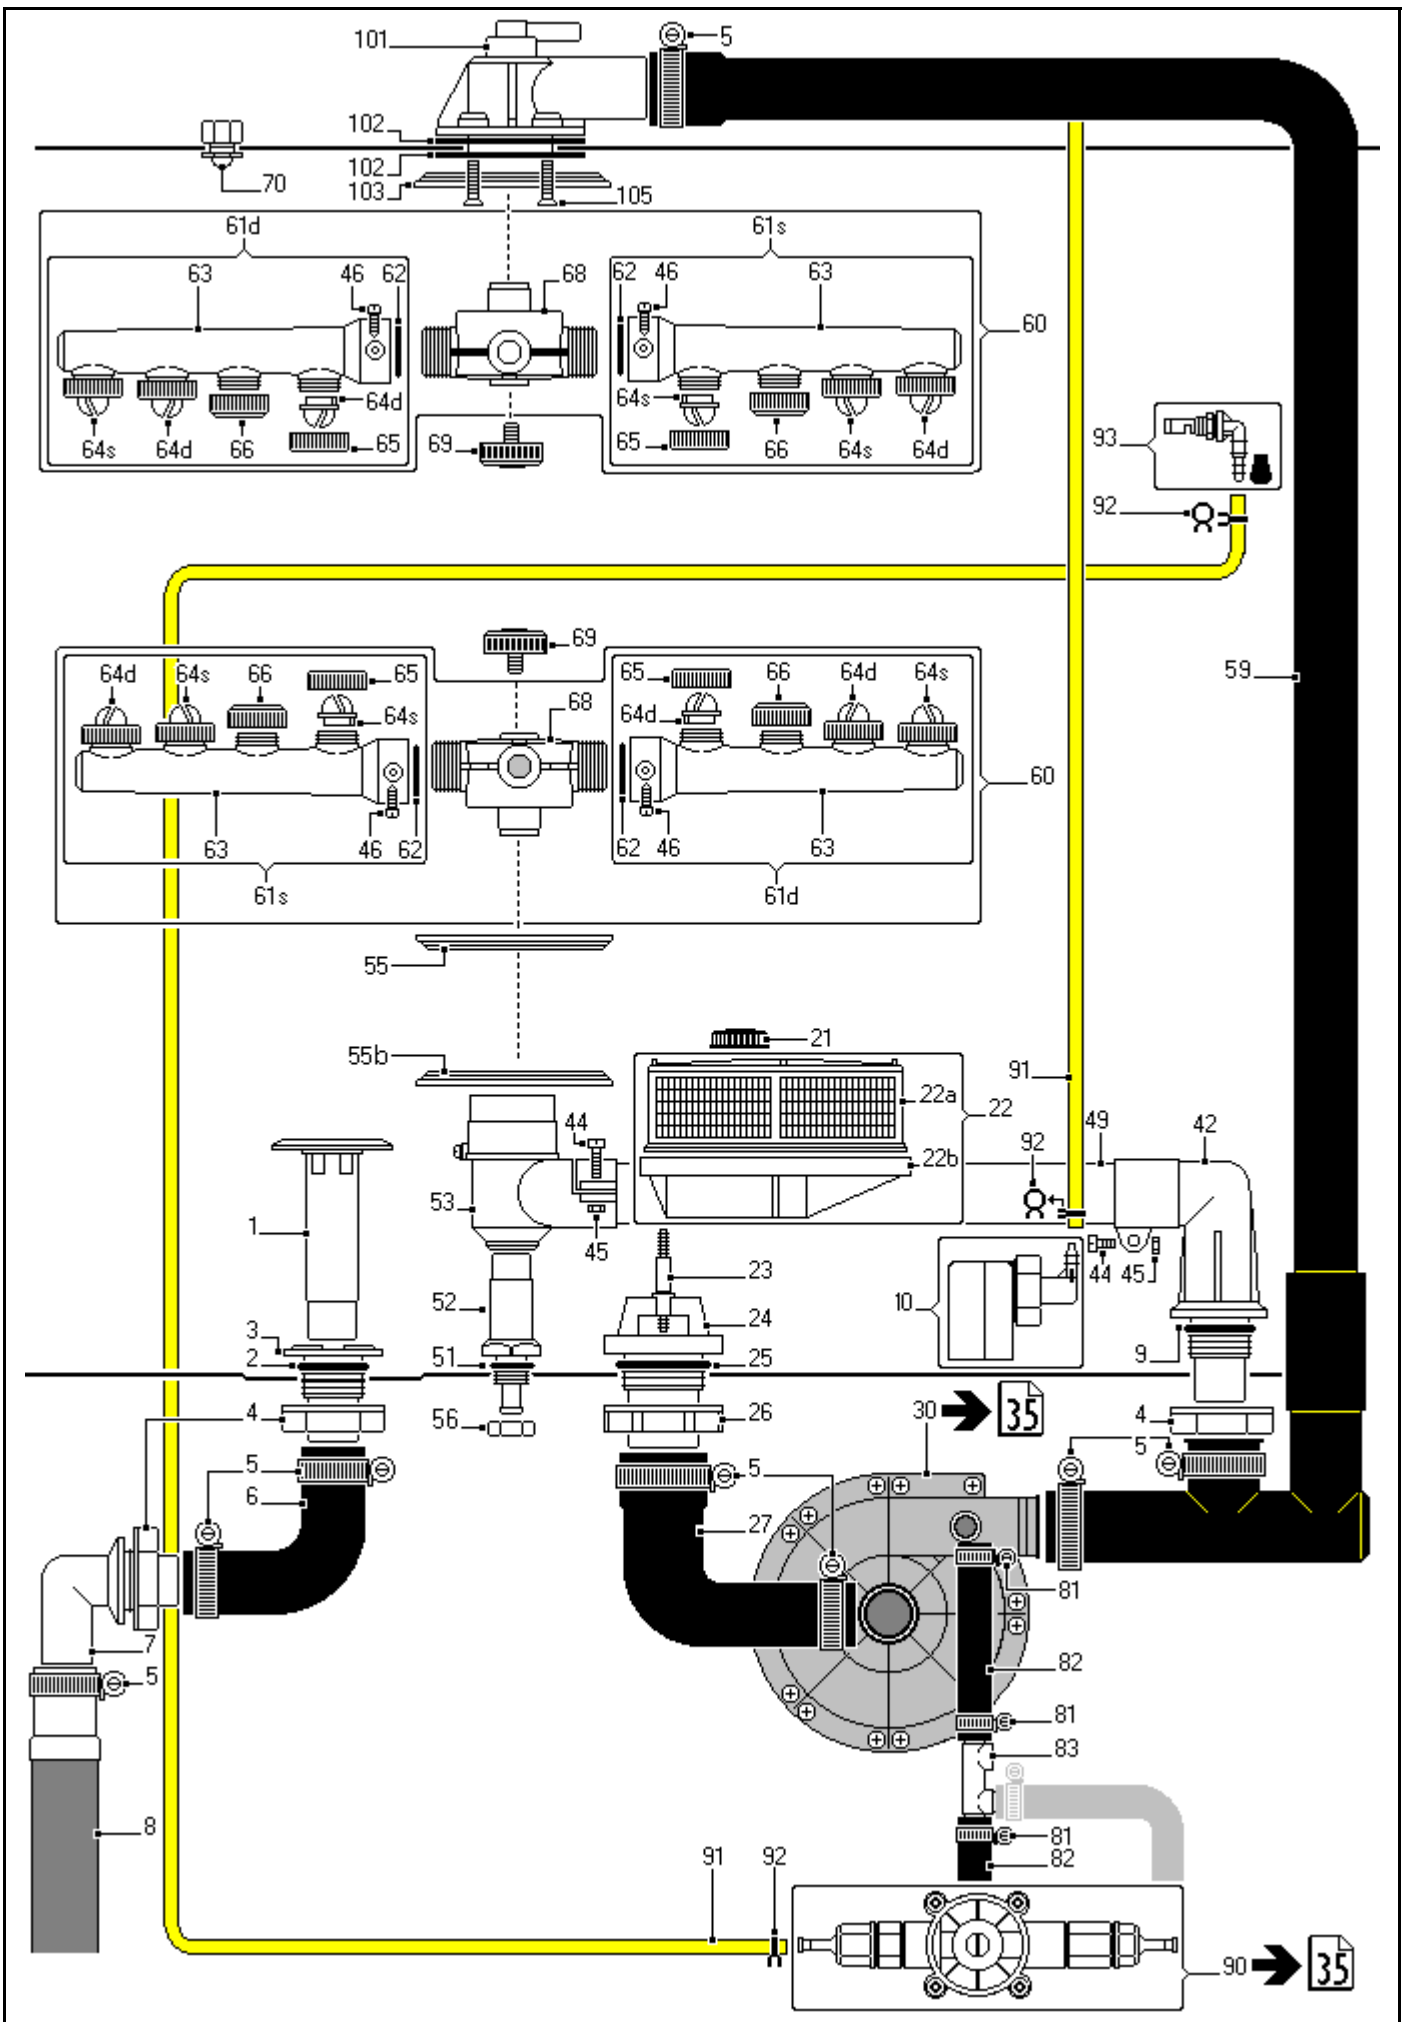

ref.	S/41	S/42	S/49	S/55	I	F	GB
1	09TPCO42	09TPCO42	09TPCO42	09TPCO42	GRUPPO TROPPOPIENO	ENSEMBLE TROP-PLEIN	OVERFLOW PIPE ASS.
2	OR3168	OR3168	OR3168	OR3168	OR	JOINT OR	O RING
3	PISC30	PISC30	PISC30	PISC30	PILETTA DI SCARICO	BONDE DE VIDANGE	DRAIN OUTLET
4	DAPL114	DAPL114	DAPL114	DAPL114	DADO IN PLASTICA - 1"1/4	ECROU	FIXING NUT
5	FATU40	FATU40	FATU40	FATU40	FASCETTA - 40/60	COLLIER	JUBILEE CLIP
6	MASC42	MASC42	MASC42	MASC42	MANICOTTO DI SCARICO	DURITE VIDANGE	DRAIN HOSE
7	GOSC30	GOSC30	GOSC30	GOSC30	GOMITO DI SCARICO	COUDE VIDANGE	DRAIN ELBOW
8	TUSC30	TUSC30	TUSC30	TUSC30	TUBO DI SCARICO	TUBE DE VIDANGE	DRAIN PIPE
9	OR3181	OR3181	OR3181	OR3181	OR	OR	OR
10	09GAARIA	09GAARIA	09GAARIA	09GAARIA	GRUPPO GABBIA ARIA	ENS.CHAMBRE COMPR.	AIR TRAP ASSEMBLY
21	NOFIFI	NOFIFI	NOFIFI	NOFIFI	NOTTOLINO FILTRO	ECROU FIXATION FILTRE	FILTER FIXING NUT
22	09FIPL60	09FIPL60	09FIPL60	09FIPL60	GR. FILTRO IN PLASTICA	ENS. FILTRE PLASTIQUE	PLASTIC FILTER ASSEMBLY
22a	FIPL60	FIPL60	FIPL60	FIPL60	FILTRO IN PLASTICA	FILTRE PLASTIQUE	PLASTIC FILTER
22b	BAFI60	BAFI60	BAFI60	BAFI60	BASE FILTRO	BASE FILTRE	FILTER BASE
23	ASFI60	ASFI60	ASFI60	ASFI60	ASTINA FILTRO	AXE DE FILTRE	FILTER ROD
24	PIAS30	PIAS30	PIAS30	PIAS30	PILETTA ASPIRAZIONE	EMBASE DE FILTRE	FILTER SUPPORT
25	OR3187	OR3187	OR3187	OR3187	OR	JOINT OR	O RING
26	DAPL112	DAPL112	DAPL112	DAPL112	DADO - 1"1/2	ECROU	FIXING NUT
27	MAAS42	MAAS42	MAAS42	MAAS42	MANICOTTO ASPIRAZIONE	DURITE ASPIRATION	WASH PUMP HOSE
30	EPIM100A	EPIM100A	EPIM100A	EPIM100A	POMPA HP 1,00-220-50Hz	POMPE HP 1,00-220-50Hz	PUMP HP 1,00-220-50Hz
	EPIM1006A	EPIM106A	EPIM106A	EPIM106A	POMPA HP 1,00-220-60Hz	POMPE HP 1,00-220-60Hz	PUMP HP 1,00-220-60Hz
42	PIEN42	PIEN42	PIEN42	PIEN42	PILETTA DI ENTRATA	SUPPORT	SUPPORT
44	VIEI516	VIEI516	VIEI516	VIEI516	VITE	VIS	SCREW
45	DAMEM05	DAMEM05	DAMEM05	DAMEM05	DADO	ECROU	NUT
46	VIAF2916	VIAF2916	VIAF2916	VIAF2916	VITE	VIS	SCREW
49	TUIN40	TUIN40	TUIN40	TUIN40	TUBO INOX LAV.INFER.	TUBE INOX LAVAGE INFER.	S/S TUBE - LOWER WASH
51	OR122	OR122	OR122	OR122	OR	JOINT OR	O RING
52	SURI42	SURI42	SURI42	SURI42	SUPPORTO RISCIAQUO	TIGE RINÇAGE	RINSE SUPPORT
53	SULRI30	SULRI30	SULRI30	SULRI30	SUPPORTO LAV/RISC.	COUDE LAV/RIN.INFER.	LOWER WASH/RINSE ELBOW
55	GHLAIN	GHLAIN	GHLAIN	GHLAIN	GHIERA LAV.INFERIORE	DEVIATEUR LAVAGE INFER.	LOWER WASH DEVIATOR
55b		GHLA4204	GHLA4204		SUPPORTO CENTRALE FILTRI	SUPPORT CENTRAL FILTRES	CENTRAL FILTER SUPPORT
56	DAOT038	DAOT038	DAOT038	DAOT038	DADO - 3/8"	ECROU	NUT
59	MAMA2US4	MAMA2US4	MAMA2US4	MAMA2US4	MANICOTTO MANDATA	DURITE LAVAGE	WASH RUBBER HOSE
60	09GILR40	09GILR40	09GILR40	09GILR40	GR.GIRANTE LAV/RISC.	ENS.BRAS LAV/RINÇAGE	WASH/RINSE ARM ASS.
61d	09ALDX40	09ALDX40	09ALDX40	09ALDX40	GR.ASTA LAV. - DESTRO	ENS.BRAS LAV.-DROITE	WASH ARM ASS. - RIGHT
61s	09ALSX40	09ALSX40	09ALSX40	09ALSX40	GR.ASTA LAV.-SINISTRO	ENS.BRAS LAV.-GAUCHE	WASH ARM ASS. - LEFT
62	OR124	OR124	OR124	OR124	OR	JOINT OR	O RING
63	ASLA40	ASLA40	ASLA40	ASLA40	ASTA DI LAVAGGIO	BRAS DE LAVAGE	WASH ARM
64d	GELASD	GELASD	GELASD	GELASD	GETTO LAVAGGIO-DESTRO	JET LAVAGE-DROITE	WASH JET - RIGHT
64s	GELASS	GELASS	GELASS	GELASS	GETTO LAVAGGIO-SINISTRO	JET LAVAGE-GAUCHE	WASH JET - LEFT
65	GHGELA	GHGELA	GHGELA	GHGELA	GHIERA GETTO LAVAGGIO	FIXATION JET LAVAGE	WASH JET FIXING RING
66	TAGELA	TAGELA	TAGELA	TAGELA	TAPPO GETTO LAVAGGIO	BOUCHON JET LAVAGE	WASH JET BLANK
68	MOGIFS	MOGIFS	MOGIFS	MOGIFS	MOZZO GIRANTE	CENTRELAVAGE/RINÇAGE	WASH/RINSE CENTER
69	NOFIMO	NOFIMO	NOFIMO	NOFIMO	NOTTOLINO DI FISSAGGIO	ECROU DE FIXATION	FIXING NUT
70	09SCPOCO	09SCPOCO	09SCPOCO	09SCPOCO	GRUPPO SCROCCHETTO	ENS.LOQUET PORTE	DOOR CATCHER ASS.
81	FATU12	FATU12	FATU12	FATU12	FASCETTA 12/20	COLLIER	JUBILEE CLIP
82	TG1117	TG1117	TG1117	TG1117	TUBO GOMMA (x l cm.)	DURITE RINÇAGE (x l cm.)	RINSE HOSE (x l cm.)
83	RAPL1T	RAPL1T	RAPL1T	RAPL1T	RACCORDO A T	RACCORD A T	T CONNECTION
90	DOBRDE	DOBRDE	DOBRDE	DOBRDE	DOSATORE BRILLANTANTE	DOSEUR BRILLANT	RINSE/ID DISPENSER
91	TUSI48	TUSI48	TUSI48	TUSI48	TUBO SILICONE (x l cm.)	TUBE SILICONE (x l cm.)	SILICON HOSE (x l cm.)
92	FAMO46	FAMO46	FAMO46	FAMO46	FASCETTA A MOLLA	COLLIER RESSORT	SPRING CLIP
93	09INDEVA	09INDEVA	09INDEVA	09INDEVA	INIETTORE DTERSIVO	INJECTEUR DETERGENT	DETERGENT INJECTOR
101	SULRSU	SULRSU	SULRSU	SULRSU	SUPPORTO LAV/RISC.SUPER.	SUPPORT LAV/RINÇ.SUPER.	TOP WASH/RINSE SUPPORT
102	GUSULQ	GUSULQ	GUSULQ	GUSULQ	GUARNIZIONE SUGHERO	JOINT BOUCHON	CORK SEAL
103	GHLASU	GHLASU	GHLASU	GHLASU	GHIERA LAVAGGIO SUPERIORE	DEVIATEUR LAVAGE SUPER.	TOP WASH DEVIATOR
105	VIEI620	VIEI620	VIEI620	VIEI620	VITE ESAGONO INCASSATO	VIS	SCREW