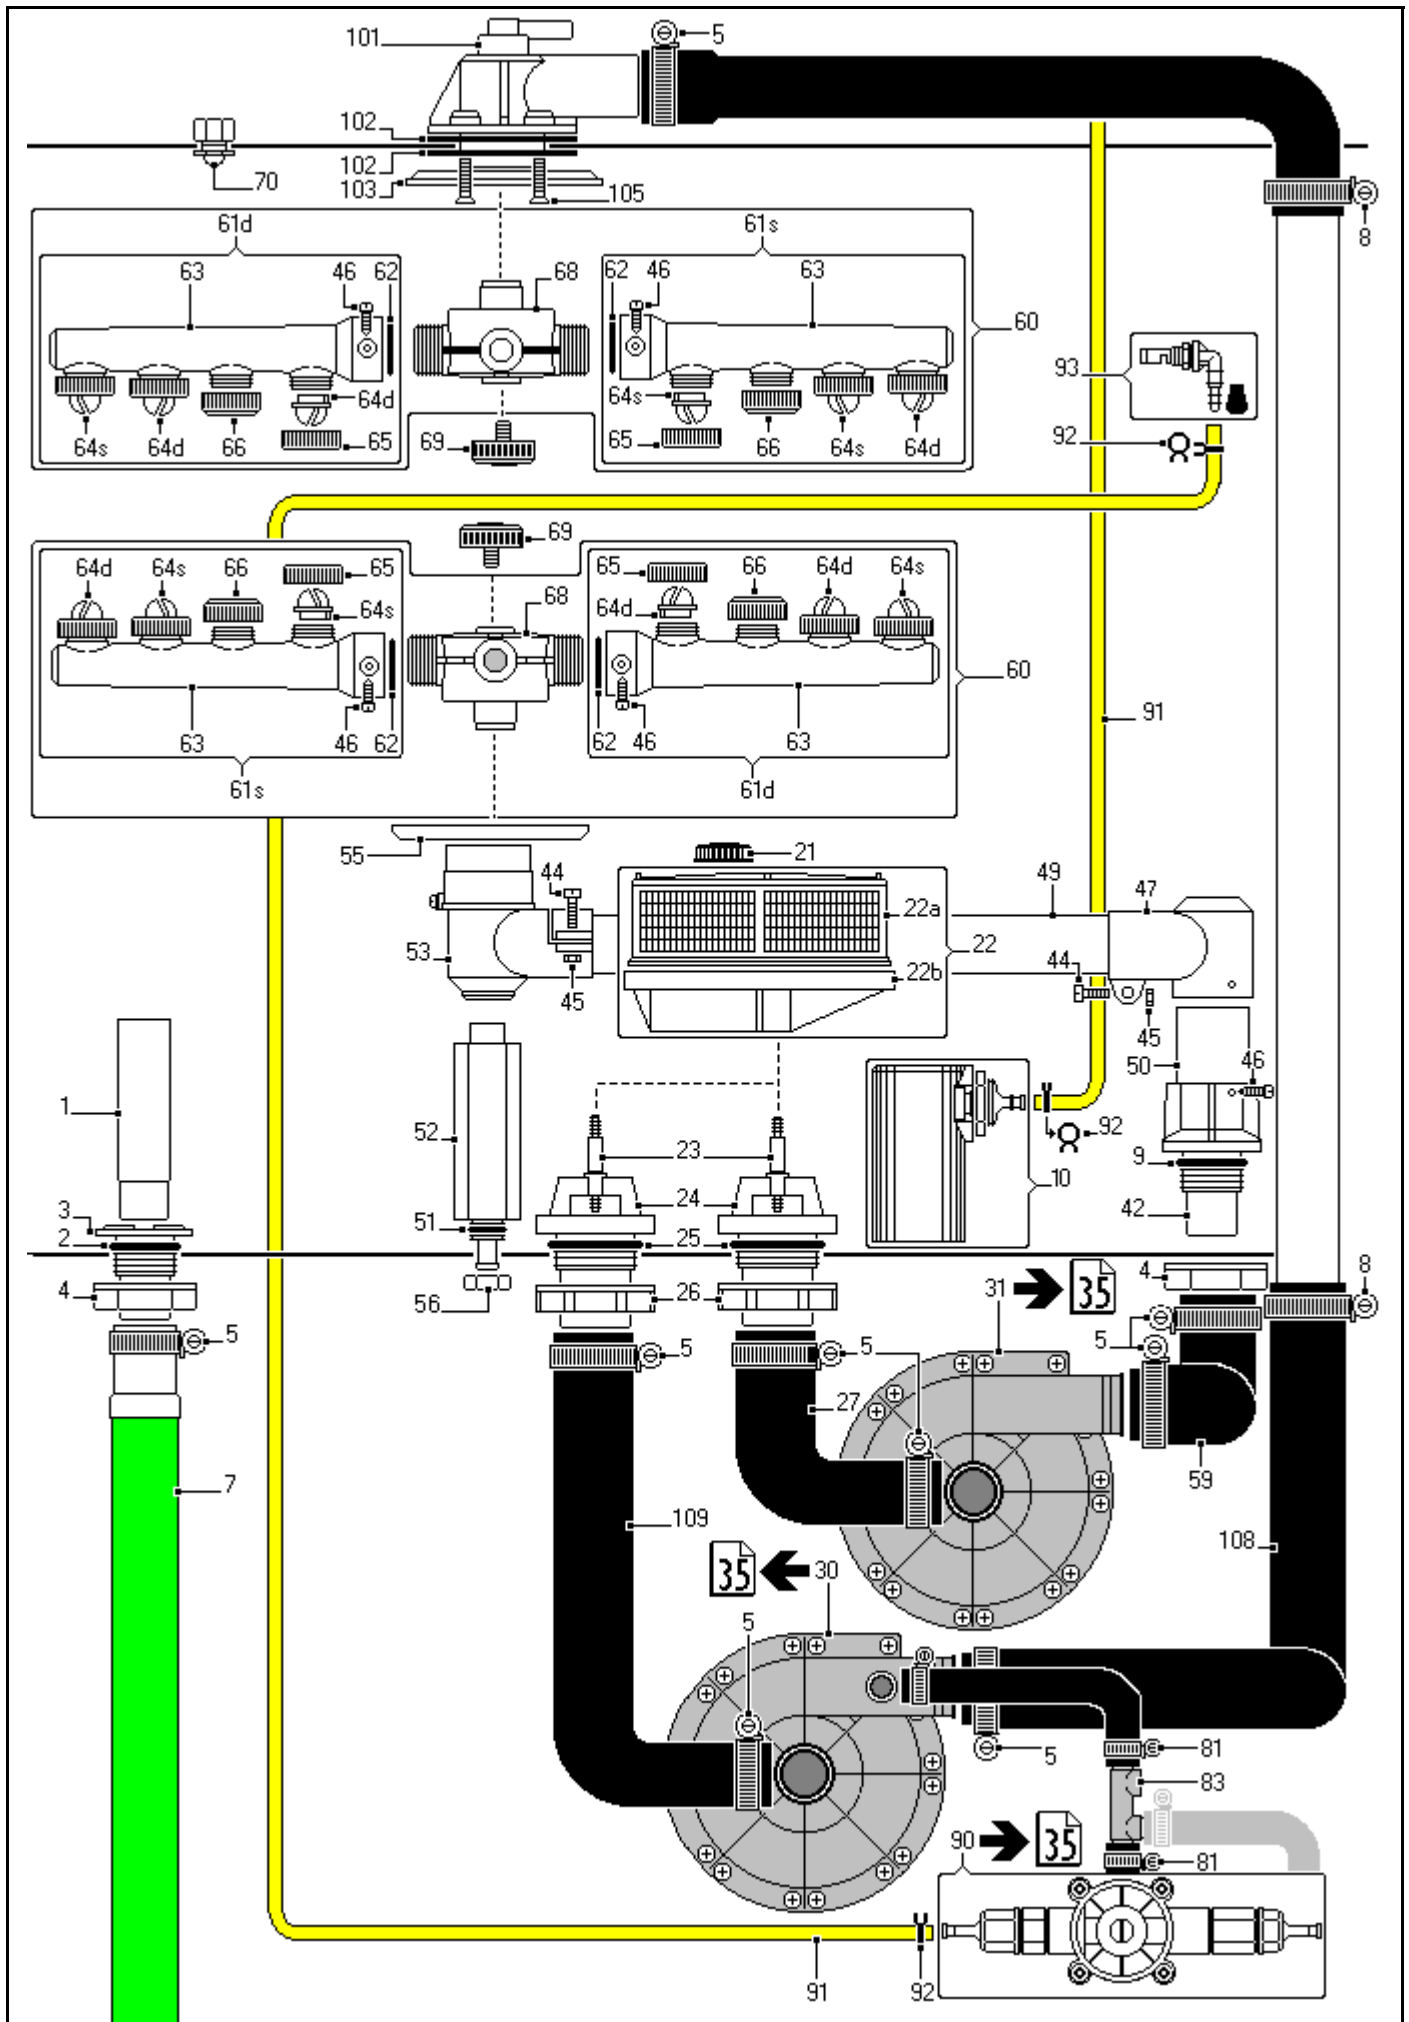

ref.			S/60	I	F	GB	
1			TPCO60	TROPPOPIENO	TROP-PLEIN	OVERFLOW PIPE	
2			OR3168	OR	JOINT OR	O RING	
3			PISC30	PILETTA DI SCARICO	BONDE DE VIDANGE	DRAIN OUTLET	
4			DAPL114	DADO IN PLASTICA - 1"1/4	ECROU	FIXING NUT	
5			FATU40	FASCETTA - 40/60	COLLIER	JUBILEE CLIP	
7			TUSC30	TUBO DI SCARICO	TUBE DE VIDANGE	DRAIN PIPE	
8			FATU30	FASCETTA - 30/40	COLLIER	JUBILEE CLIP	
9			OR3181	OR	OR	OR	
10			09GAAR60	GRUPPO GABBIA ARIA	ENS.CHAMBRE COMPR.	AIR TRAP ASSEMBLY	
21			NOFIFI	NOTTOLINO FILTRO	ECROU FIXATION FILTRE	FILTER FIXING NUT	
22			09FIPL60	GR. FILTRO IN PLASTICA	ENS. FILTRE PLASTIQUE	PLASTIC FILTER ASSEMBLY	
22a			FIPL60	FILTRO IN PLASTICA	FILTRE PLASTIQUE	PLASTIC FILTER	
22b			BAFI60	BASE FILTRO	BASE FILTRE	FILTER BASE	
23			ASFI60	ASTINA FILTRO	AXE DE FILTRE	FILTER ROD	
24			PIAS30	PILETTA ASPIRAZIONE	EMBASE DE FILTRE	FILTER SUPPORT	
25			OR3187	OR	JOINT OR	O RING	
26			DAPL112	DADO - 1"1/2	ECROU	FIXING NUT	
27			MAAS30	MANICOTTO ASPIRAZIONE	DURITE ASPIRATION	WASH PUMP HOSE	
30			EPIM100A	POMPA HP 1,00-220-50Hz	POMPE HP 1,00-220-50Hz	PUMP HP 1,00-220-50Hz	
			EPIM1006A	POMPA HP 1,00-220-60Hz	POMPE HP 1,00-220-60Hz	PUMP HP 1,00-220-60Hz	
31			EPIM100T	POMPA HP 1,00-220-50Hz	POMPE HP 1,00-220-50Hz	PUMP HP 1,00-220-50Hz	
			EPIM1006T	POMPA HP 1,00-220-60Hz	POMPE HP 1,00-220-60Hz	PUMP HP 1,00-220-60Hz	
42			PIEN60	PILETTA DI ENTRATA	SUPPORT	SUPPORT	
44			VIEI516	VITE	VIS	SCREW	
45			DAMEM05	DADO	ECROU	NUT	
46			VIAF2916	VITE AUTOFILETTANTE	VIS	SCREW	
47			GOEN30	GOMITO ENTRATA	COUDE LAV/RIN.INFER.	ELBOW	
49			TUIN40	TUBO INOX LAV.INFER.	TUBE INOX LAVAGE INFER.	S/S TUBE - LOWER WASH	
50			TUPIEN	TUBO PILETTA ENTRATA	RACCORD	CONNECTION	
51			OR122	OR	JOINT OR	O RING	
52			SURI60	SUPPORTO RISCIAQUO	TIGE RINÇAGE	RINSE SUPPORT	
53			SULRI30	SUPPORTO LAV/RISC.	COUDE LAV/RIN.INFER.	LOWER WASH/RINSE ELBOW	
55			GHLAIN	GHIERA LAV.INFERIORE	DEVIATEUR LAVAGE INFER.	LOWER WASH DEVIATOR	
56			DAOT038	DADO - 3/8"	ECROU	NUT	
59			MAMAR4	MANICOTTO MANDATA	DURITE LAVAGE	WASH RUBBER HOSE	
60			09GILR60	GR.GIRANTE LAV/RISC.	ENS.BRAS LAV/RINÇAGE	WASH/RINSE ARM ASS.	
61d			09ALDX60	GR.ASTA LAV. - DESTRO	ENS.BRAS LAV.-DROITE	WASH ARM ASS. - RIGHT	
61s			09ALSX60	GR.ASTA LAV.-SINISTRO	ENS.BRAS LAV.-GAUCHE	WASH ARM ASS. - LEFT	
62			OR 124	OR	JOINT OR	O RING	
63			ASLA40	ASTA DI LAVAGGIO	BRAS DE LAVAGE	WASH ARM	
64d			GELALD	GETTO LAVAGGIO-DESTRO	JET LAVAGE-DROITE	WASH JET - RIGHT	
64s			GELALS	GETTO LAVAGGIO-SINISTRO	JET LAVAGE-GAUCHE	WASH JET - LEFT	
65			GHGELA	GHIERA GETTO LAVAGGIO	FIXATION JET LAVAGE	WASH JET FIXING RING	
66			TAGELA	TAPPO GETTO LAVAGGIO	BOUCHON JET LAVAGE	WASH JET BLANK	
68			MOGIFS	MOZZO GIRANTE	CENTRE LAVAGE/RINÇAGE	WASH/RINSE CENTER	
69			NOFIMO	NOTTOLINO DI FISSAGGIO	ECROU DE FIXATION	FIXING NUT	
70			09SCPOCO	GRUPPO SCROCCHETTO	ENS.LOQUET PORTE	DOOR CATCHER ASS.	
81			FATU12	FASCETTA 12/20	COLLIER	JUBILEE CLIP	
82			TG1117	TUBO GOMMA (x l cm.)	DURITE RINÇAGE (x l cm.)	RINSE HOSE (x l cm.)	
83			RAPL1T	RACCORDO A T	RACCORD A T	T CONNECTION	
90			DOBRDE	DOSATORE BRILLANTANTE	DOSEUR BRILLANT	RINSE/ID DISPENSER	
91			TUSI48	TUBO SILICONE (x l cm.)	TUBE SILICONE (x l cm.)	SILICON HOSE (x l cm.)	
92			FAMO46	FASCETTA A MOLLA	COLLIER RESSORT	SPRING CLIP	
93			09INDEVA	INIETTORE DTERSIVO	INJECTEUR DETERGENT	DETERGENT INJECTOR	
101			SULRSU	SUPPORTO LAV/RISC.SUPER.	SUPPORT LAV/RINÇ.SUPER.	TOP WASH/RINSE SUPPORT	
102			GUSULQ	GUARNIZIONE SUGHERO	JOINT BOUCHON	CORK SEAL	
103			GHLASU	GHIERA LAVAGGIO SUPERIORE	DEVIATEUR LAVAGE SUPER.	TOP WASH DEVIATOR	
105			VIEI620	VITE ESAGONO INCASSATO	VIS	SCREW	
106			MALS60	MANICOTTO LAV.SUPER.	DURITE LAV.SUPERIEUR	TOP WASH RUBBER HOSE	
108			MAMAS6	MANICOTTO MANDATA	DURITE LAVAGE	WASH RUBBER HOSE	
109			MAAS60	MANICOTTO ASPIRAZIONE	DURITE ASPIRATION	WASH PUMP HOSE