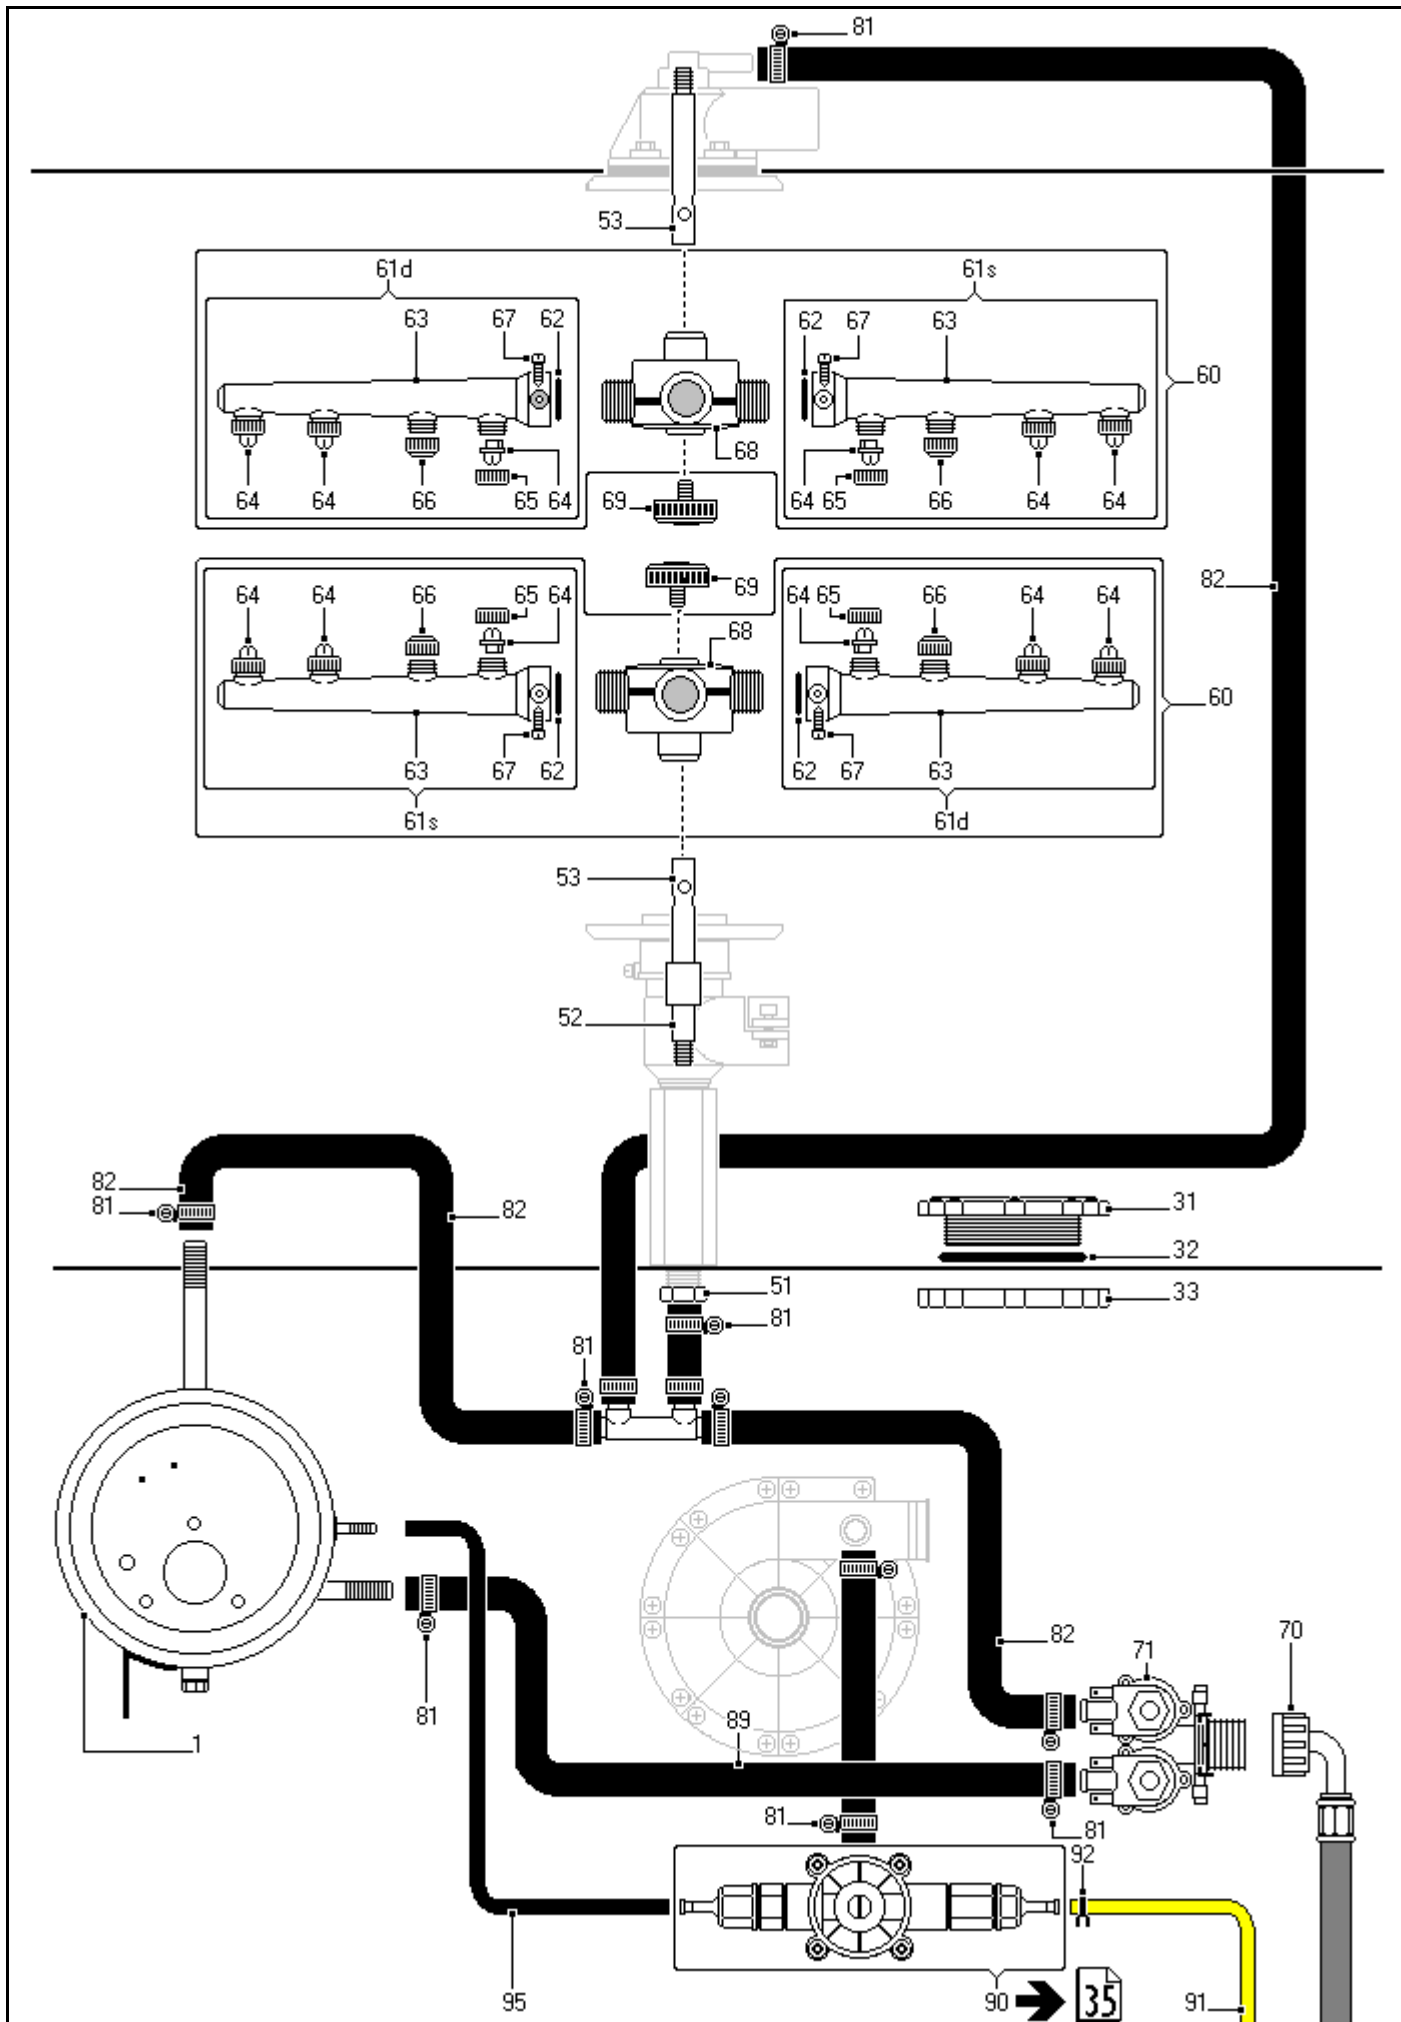

ref.			S/60	I	F	GB	
1			09BOTR60	GR.BOILER TRIFASE	ENS.SURCHAUFF.TRI	RINSE TANK ASS.T/PHASE	
31			TAFOSA	TAPPO FORO SALE	BOUCHON TROU BAC A SEL	SALT BOTTLE HOLE BLANK	
32			OR6275	OR	JOINT OR	O RING	
33			GHCOSA	GHIERA CNTENITORE SALE	FIXATION BAC A SEL	SALT BOTTLE FIXING NUT	
51			DAOT038	DADO - 3/8"	ECROU	NUT	
52			PRPE30	PROLUNGA PERNO RISC.	EXTENSION ARBRE RINÇAGE	RINSE SHAFT EXTENSION	
53			PEIN30	PERNO INOX RISCIAQUO	ARBRE RINÇAGE	RINSE SHAFT	
60			09GILR60	GR.GIRANTE LAV/RISC.	ENS.BRAS LAV/RINÇAGE	WASH/RINSE ARM ASS.	
61d			09ARID40	GR.ASTA RISC.-DESTRO	ENS.BRAS RINÇ.-DROITE	RINSE ARM ASS.-RIGHT	
61s			09ARIS40	GR.ASTA RISC.-SINISTRO	ENS.BRAS RINÇ.-GAUCHE	RINSE ARM ASS.-LEFT	
62			OR118	OR	JOINT OR	O RING	
63			ASRI42	ASTA DI RISCIAQUO	BRAS DE RINÇAGE	RINSE ARM	
64			GERIFS	GETTO DI RISCIAQUO	JET DE RINÇAGE	RINSE JET	
65			GHGERI	GHIERA GETTO RISC.	FIXATION JET RINÇAGE	RINSE JET FIXING RING	
66			TAGERI	TAPPO GETTO RISC.	BOUCHON JET RINÇAGE	RINSE JET STOPPER	
67			VIAF2916	VITE AUTOFILETTANTE	VIS	SCREW	
68			MOGIFS	MOZZO GIRANTE	CENTRE LAVAGE/RINÇAGE	WASH/RINSE CENTER	
69			NOFIMO	NOTTOLINO DI FISSAGGIO	ECROU DE FIXATION	FIXING NUT	
70			TUCAVA	TUBO CARICO VASCA	TUYAU DE REMPLISSAGE	FILLING HOSE	
71			ELVA2V	ELETTROVALVOLA 2 VIE	ELECTROVANNE DOUBLE	2 WAY SOLENOID VALVE	
81			FATU12	FASCETTA 12/20	COLLIER	JUBILEE CLIP	
82			TG1117	TUBO GOMMA (x 1 cm.)	DURITE RINÇAGE (x 1 cm.)	RINSE HOSE (x 1 cm.)	
83			RAPL2T	RACCORDO A 2 T	RACCORD 2T	DOUBLE T CONNECTION	
89			TUEVBO60	TUBO E/V-BOILER	DURITE E/VANNE-SUCHAUFF.	HOSE SOL/VALVE-RINSE TANK	
90			DOBRDE	DOSATORE BRILLANTANTE	DOSEUR BRILLANT	RINSE AID DISPENSER	
91			TUSI48	TUBO SILICONE (x 1 cm.)	TUBE SILICONE (x 1 cm.)	SILICON HOSE (x 1 cm.)	
92			FAMO46	FASCETTA A MOLLA	COLLIER RESSORT	SPRING CLIP	
95			TG0510DS	TUBO GOMMA (x 1 cm.)	DURITE RINÇAGE (x 1 cm.)	RINSE HOSE (x 1 cm.)